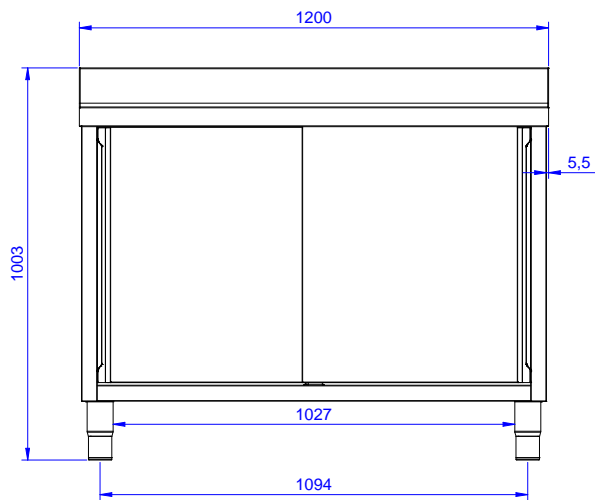

Informazioni chiave

Larghezza armadio:	
132820 (MLA1225PN)	1145 mm
Profondità armadio:	645 mm
Altezza armadietto:	380 mm
Dimensioni esterne, larghezza:	1200 mm
Dimensioni esterne, profondità:	700 mm
Dimensioni esterne, altezza:	1000 mm
Dimensione alzatina, altezza:	100 mm
Dimensione alzatina, profondità:	13 mm
Dimensione alzatina, raggio:	R=10
Numero di vasche:	2
Dimensione vasca:	500x500xH300
Numero e tipologia di porte:	2 Scorrevole
Spessore piano di lavoro:	50 mm
Peso netto:	55 kg

Fronte

Lato