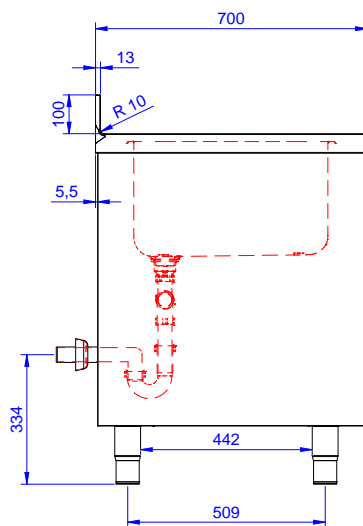

Descrizione

Articolo N° _____

Lavatoio in acciaio inox AISI 304 con piano di lavoro da 50 mm e spessore 10/10. Insonorizzato con piega salvamani sui bordi e dotato di involucro perimetrale ed angoli saldati. Porte scorrevoli fonoassorbenti. Piedini regolabili in altezza. Alzatina paraspruzzi posteriore con raggiatura 10 mm, altezza 100 mm e spessore 13 mm. Due vasche da 500x500xh300 mm dotate di tubo troppopieno e piletta di scarico da 2".

Accessori opzionali

- Kit 4 ruote, di cui due con freno, diametro 100 mm, per tavoli armadiati (altezza complessiva su ruote = 860 mm) PNC 855299
- Rubinetto con leva a gomito con canna, 3/4" monoforo PNC 855322
- Rubinetto con leva a gomito con canna corta, 3/4" monoforo PNC 855323
- Rubinetto a pedale con canna e con pedali caldo e freddo, 3/4" PNC 855328
- Sifone singolo in plastica da 2" per lavatoi PNC 895313

Informazioni chiave

Larghezza armadio:	
132820 (MLA1225PN)	1145 mm
Profondità armadio:	645 mm
Altezza armadietto:	380 mm
Dimensioni esterne, larghezza:	1200 mm
Dimensioni esterne, profondità:	700 mm
Dimensioni esterne, altezza:	1000 mm
Dimensione alzatina, altezza:	100 mm
Dimensione alzatina, profondità:	13 mm
Dimensione alzatina, raggio:	R=10
Numero di vasche:	2
Dimensione vasca:	500x500xH300
Numero e tipologia di porte:	2 Scorrevole
Spessore piano di lavoro:	50 mm
Peso netto:	55 kg

Fronte

Lato

D = Scarico acqua

Alto